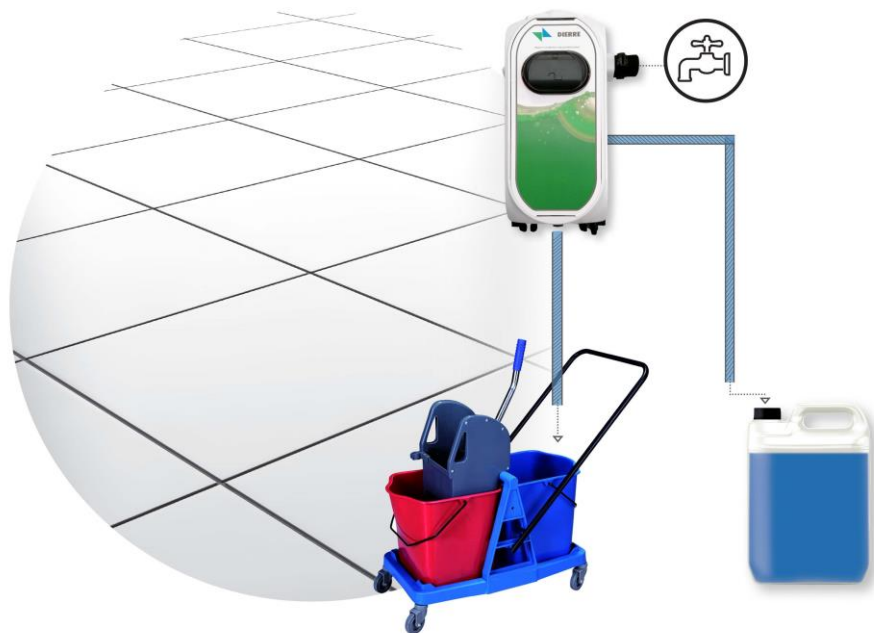

DETERGENTI

SISTEMI DI DILUIZIONE

Impianti di diluizione
per flaconi e secchi per pulizia ambienti

Comodato - Installazione - Assistenza su chiamata